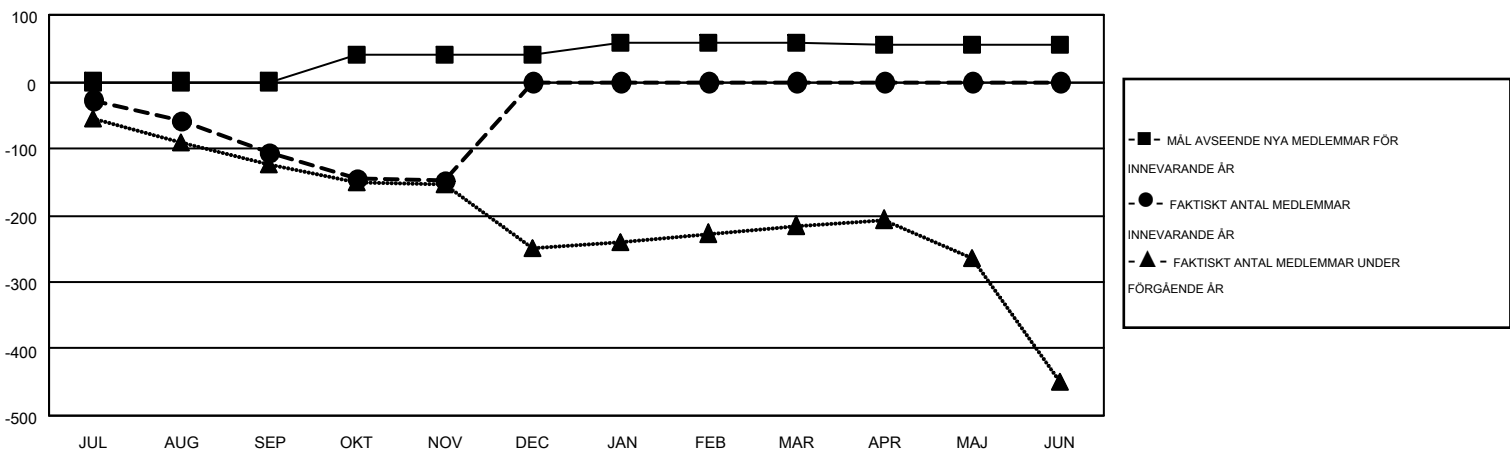

MONTHLY MEMBERSHIP PROGRESS REPORT

Results as of: 11/30/2016

Multiple District 101

LOCATION: SWEDEN

GMT: KENNETH PERSSON

GMT KO 4

Klubbar					Medlemmar				
RESULTAT FÖR 2016-2017					RESULTAT FÖR 2016-2017				
KVARTAL	MÅL AVSEENDE NYA KLUBBAR	NYA KLUBBAR	AVFÖRDA KLUBBAR	NETTOTILLVÄX T/MINSKNING	KVARTAL	MÅL AVSEENDE NYA MEDLEMMAR	CHARTER OCH TILLAGDA NYA MEDLEMMAR	AVFÖRDA MEDLEMMAR	NETTOTILLVÄX T/MINSKNING
JUL/AUG/SEP	1	0	3	-3	JUL/AUG/SEP	0	101	208	-107
OKT/NOV/DEC	0	0	0	0	OKT/NOV/DEC	41	127	167	-40
JAN/FEB/MAR	0	0	0	0	JAN/FEB/MAR	16	0	0	0
APR/MAJ/JUN	0	0	0	0	APR/MAJ/JUN	-2	0	0	0

MÅL OCH FAKTISKT ANTAL NYA KLUBBAR

MÅL OCH FAKTISKT ANTAL MEDLEMMAR

NEDLAGDA KLUBBAR: 3

133 CLUBS OF 454 TOG UPP EN ELLER FLER NYA MEDLEMMAR

KÖNSFÖRDELNING

MAN 8,717 (79.58%)
KVINNA 2,237 (20.42%)

AVFÖRDA MEDLEMMAR