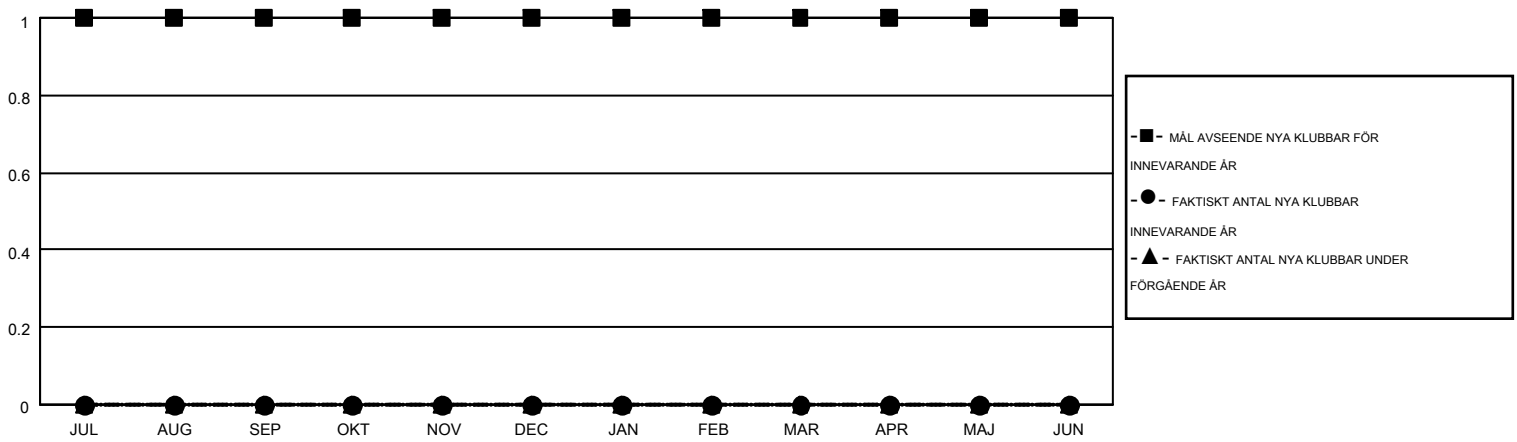

MONTHLY MEMBERSHIP PROGRESS REPORT

Results as of: 11/30/2016

Multiple District 101

LOCATION: SWEDEN

GMT: KENNETH PERSSON

GMT KO 4

Klubbar					Medlemmar				
RESULTAT FÖR 2016-2017					RESULTAT FÖR 2016-2017				
KVARTAL	MÅL AVSEENDE NYA KLUBBAR	NYA KLUBBAR	AVFÖRDA KLUBBAR	NETTOTILLVÄX T/MINSKNING	KVARTAL	MÅL AVSEENDE NYA MEDLEMMAR	CHARTER OCH TILLAGDA NYA MEDLEMMAR	AVFÖRDA MEDLEMMAR	NETTOTILLVÄX T/MINSKNING
JUL/AUG/SEP	1	0	3	-3	JUL/AUG/SEP	0	101	208	-107
OKT/NOV/DEC	0	0	0	0	OKT/NOV/DEC	41	127	167	-40
JAN/FEB/MAR	0	0	0	0	JAN/FEB/MAR	16	0	0	0
APR/MAJ/JUN	0	0	0	0	APR/MAJ/JUN	-2	0	0	0

MÅL OCH FAKTISKT ANTAL NYA KLUBBAR

MÅL OCH FAKTISKT ANTAL MEDLEMMAR

NEDLAGDA KLUBBAR: 3

133 CLUBS OF 454 TOG UPP EN ELLER FLER NYA MEDLEMMAR

KÖNSFÖRDELNING

MAN 8,717 (79.58%)
KVINNA 2,237 (20.42%)

AVFÖRDA MEDLEMMAR